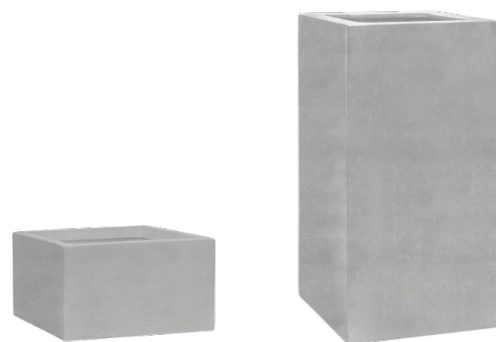

## Cubes

Verkrijgbaar in verschillende kleuren RAL, in mat of glanzend:

Hoogte (cm)	21	40	50
Diepte (cm)	21	40	50
Opening (cm)	18	38	49
Diepte int. (cm)	18	34	49

## Cubes (vervolg)

Verkrijgbaar in verschillende kleuren RAL, in mat of glanzend:

Hoogte (cm)	22	75	100
Breedte (cm)	40	40	40
Opening (cm)	38	38	38
Diepte int. (cm)	20	72	38

Verkrijgbaar in verschillende kleuren RAL, in mat of glanzend: