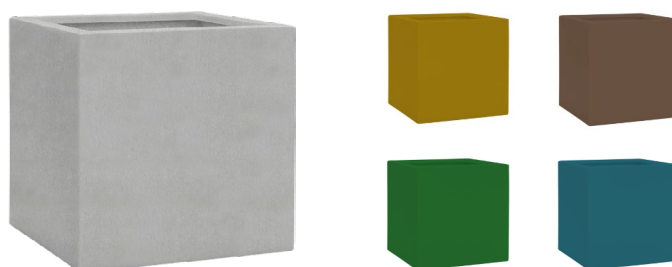

## Sphere

Verkrijgbaar in verschillende kleuren RAL, in mat of glanzend:

Hoogte (cm)	48	65
Diepte (cm)	45	60
Opening (cm)	30	40
Diameter (cm)	57	

## Cubes

Verkrijgbaar in verschillende kleuren RAL, in mat of glanzend:

Hoogte (cm)	21	40	50
Diepte (cm)	21	40	50
Opening (cm)	18	38	49
Diepte int. (cm)	18	34	49